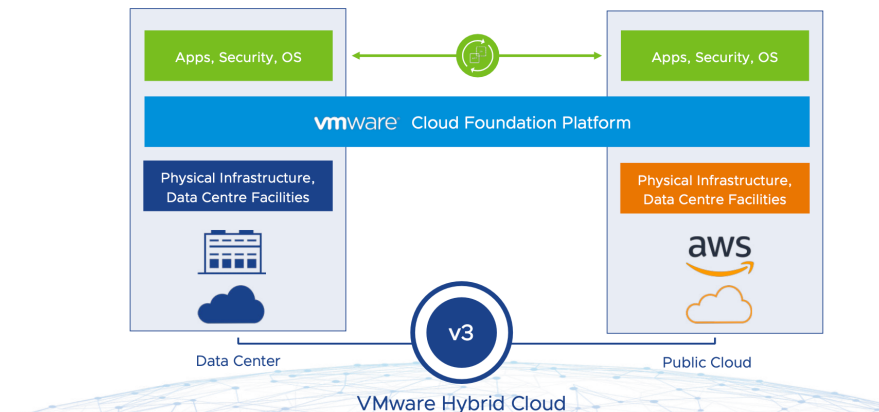

Enterprise hybrid cloud

Cloud by  thein.digital

Enterprise hybrid cloud je ultimátní řešení pro provoz vašich aplikací.

Enterprise Hybrid Cloud od společnosti Thein Digital je:

- Spojení toho nejlepšího ze světa on-prem a public cloudu.
- "Best of breed" hyperkonvergovaná infrastruktura.
- Orchestrační a bezpečnostní řešení.
- COTS HW od široké škály dodavatelů.
- Doplněné všemi potřebnými managed services.

Consistent Hybrid Infrastructure
Built on VMware Cloud Foundation

Enterprise Hybrid Cloud řeší typické výzvy IT infrastrukturních týmů.

Enterprise Hybrid Cloud přináší:

1. Rychlost a flexibilitu cloudu: umožňuje splnit business požadavky na vývoj a provoz aplikací.
2. Bezpečnost: kontrolu a bezpečnost on-prem infrastruktury.
3. Snížení nákladů: vysoká utilizace infrastruktury, automatizace.
4. Konsolidace DC, efektivitu a přehlednost řízení: jednotný management celé infrastruktury.

Z pohledu provozního modelu:

- Infrastruktura umístěná ve vašem DC/ v externím DC.
- Návrh a dodání technologie/ kompletní provoz "as a service".
- CAPEX model/ OPEX model.

Z pohledu technologie:

- Čistě privátní cloud/ hybridní cloud zahrnující i public cloud
- Stack zahrnující compute, storage a networking/ stack včetně kubernetes a orchestrace (CNP/CNS).