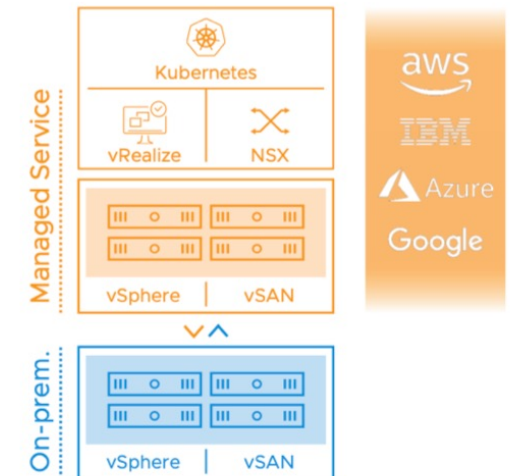

Enterprise hybrid cloud

Cloud by  thein.digital

Enterprise hybrid cloud je ultimátní řešení pro provoz vašich aplikací.

Enterprise Hybrid Cloud od společnosti Thein Digital je:

- Spojení toho nejlepšího ze světa on-prem a public cloudu.
- "Best of breed" hyperkonvergovaná infrastruktura.
- Orchestrační a bezpečnostní řešení.
- COTS HW od široké škály dodavatelů.
- Doplněné všemi potřebnými managed services.

Popis produktu Enterprise Hybrid Cloud.

- Na základě analýzy Vašich potřeb a preferencí Vám navrhne optimální podobu služby z pohledu HW, SW, bezpečnosti i podpory.
- Enterprise cloud je možné realizovat v několika variantách.

Z pohledu provozního modelu:

- Infrastruktura umístěná ve vašem DC/ v externím DC.
- Návrh a dodání technologie/ kompletní provoz "as a service".
- CAPEX model/ OPEX model.

Z pohledu technologie:

- Čistě privátní cloud/ hybridní cloud zahrnující i public cloud
- Stack zahrnující compute, storage a networking/ stack včetně kubernetes a orchestrace (CNP/CNS).

Full Stack SDDC VMware Cloud Foundation

Comprehensive
Private Cloud

Hybrid Cloud Public and Private offerings

Scale Infrastructure
on Demand

Popis produktu Enterprise Hybrid Cloud.

HCI stack je možné doplnit o: