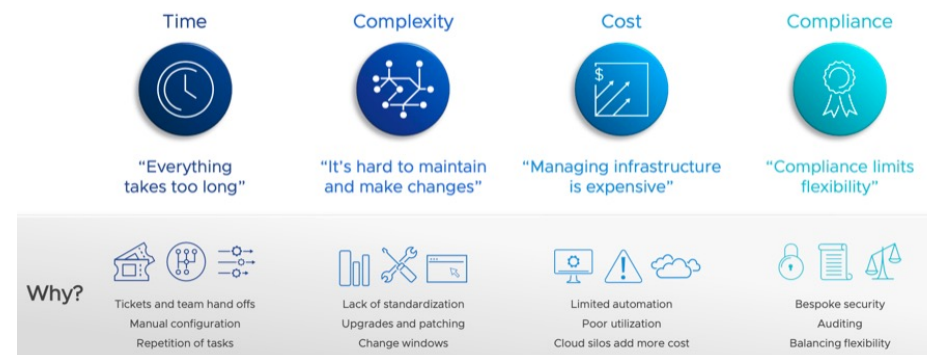

Consistent Hybrid Infrastructure
Built on VMware Cloud Foundation

Enterprise Hybrid Cloud řeší typické výzvy IT infrastrukturních týmů.

Enterprise Hybrid Cloud přináší:

1. Rychlost a flexibilitu cloudu: umožňuje splnit business požadavky na vývoj a provoz aplikací.
2. Bezpečnost: kontrolu a bezpečnost on-prem infrastruktury.
3. Snížení nákladů: vysoká utilizace infrastruktury, automatizace.
4. Konsolidace DC, efektivitu a přehlednost řízení: jednotný management celé infrastruktury.

Challenges Faced by IT Infrastructure Teams Today

On-prem část:

- Ideální pro stabilní workloads.
- Nákladová optimalizace.
- Regulace a bezpečnost.

Public cloud část:

- Neomezené škálování.
- Dodatečné služby (např. ML/AI).
- Ideální pro vývoj a workload s peaky.

Popis produktu Enterprise Hybrid Cloud.

- Na základě analýzy Vašich potřeb a preferencí Vám navrhne optimální podobu služby z pohledu HW, SW, bezpečnosti i podpory.
- Enterprise cloud je možné realizovat v několika variantách.