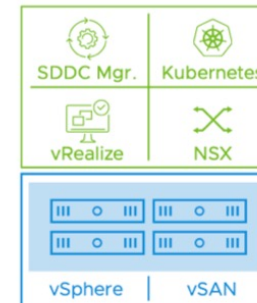

Popis produktu Enterprise Hybrid Cloud.

- Na základě analýzy Vašich potřeb a preferencí Vám navrhne optimální podobu služby z pohledu HW, SW, bezpečnosti i podpory.
- Enterprise cloud je možné realizovat v několika variantách.

Full Stack SDDC VMware Cloud Foundation

Comprehensive
Private Cloud

Hybrid Cloud Public and Private offerings

Scale Infrastructure
on Demand

Popis produktu Enterprise Hybrid Cloud.

HCI stack je možné doplnit o: