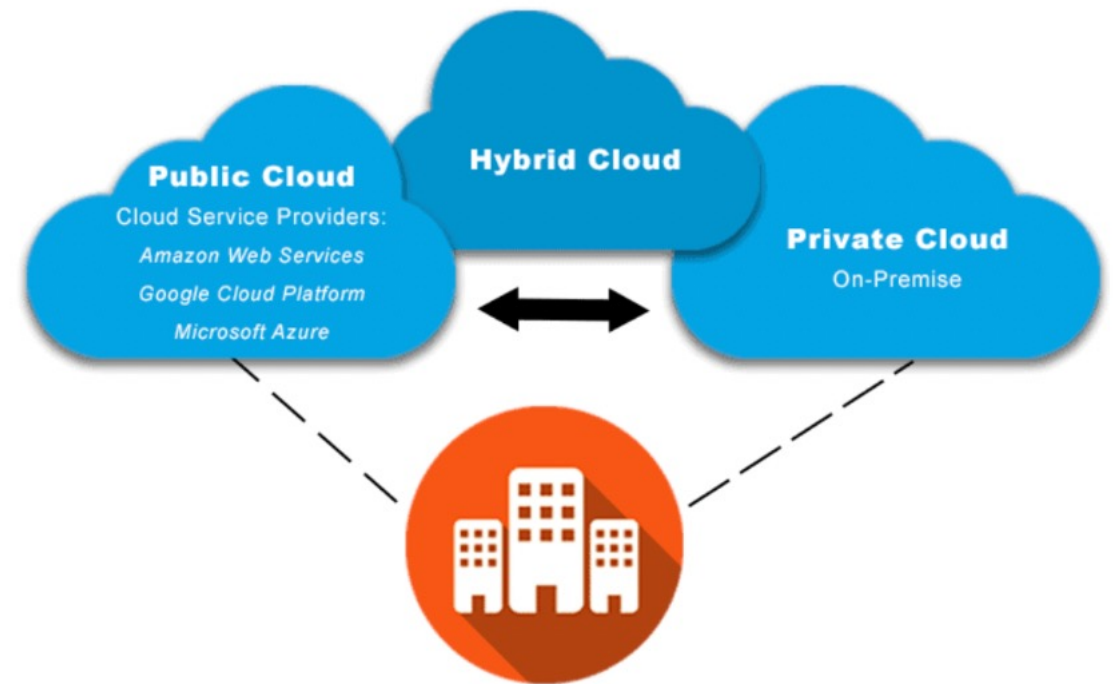

Enterprise hybrid cloud

Cloud by  thein.digital

Enterprise hybrid cloud je ultimátní řešení pro provoz vašich aplikací.

Enterprise Hybrid Cloud od společnosti Thein Digital je:

- Spojení toho nejlepšího ze světa on-prem a public cloudu.
- "Best of breed" hyperkonvergovaná infrastruktura.
- Orchestrační a bezpečnostní řešení.
- COTS HW od široké škály dodavatelů.
- Doplněné všemi potřebnými managed services.

Consistent Hybrid Infrastructure
Built on VMware Cloud Foundation

Enterprise Hybrid Cloud řeší typické výzvy IT infrastrukturních týmů.

Enterprise Hybrid Cloud přináší:

1. Rychlost a flexibilitu cloudu: umožňuje splnit business požadavky na vývoj a provoz aplikací.
2. Bezpečnost: kontrolu a bezpečnost on-prem infrastruktury.
3. Snížení nákladů: vysoká utilizace infrastruktury, automatizace.
4. Konsolidace DC, efektivitu a přehlednost řízení: jednotný management celé infrastruktury.

Challenges Faced by IT Infrastructure Teams Today

On-prem část:

- Ideální pro stabilní workloads.
- Nákladová optimalizace.
- Regulace a bezpečnost.

Public cloud část:

- Neomezené škálování.
- Dodatečné služby (např. ML/AI).
- Ideální pro vývoj a workload s peaky.

Z pohledu provozního modelu:

- Infrastruktura umístěná ve vašem DC/ v externím DC.
- Návrh a dodání technologie/ kompletní provoz "as a service".
- CAPEX model/ OPEX model.

Z pohledu technologie:

- Čistě privátní cloud/ hybridní cloud zahrnující i public cloud
- Stack zahrnující compute, storage a networking/ stack včetně kubernetes a orchestrace (CNP/CNS).